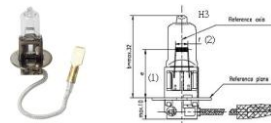

IMPREZA®

MOD 982
Led canbus per luce retromarcia

-) 44 smd su un lato
-) luce effetto Xenon 6.000K

Led T10 siluro
a scelta

- MOD 99 – 6.000K**
- MOD 900 – 6.000K**
- MOD 192 – 8.000K**

-) Non crea problemi al check
-) 8 smd a 6.000K
-) luce effetto Xenon

Luce abbagliante
Lampada H3

- MOD 160 - Super White**
- MOD 161 - Crystal Cromo**

Luce Posizione
Lampada T10 a scelta :

- MOD 99 led-smd**
- MOD 900 led-smd**
- MOD 192 led-smd**
- MOD 78 led-smd**

Lampada H4
a scelta :