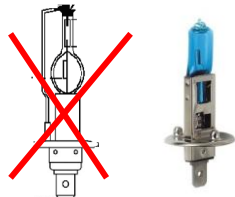

15 Led-smd  
Trasforma la luce a 6.000K

**MOD 988**  
luce targa

- ) Veloce installazione
- ) T10 con 8 led-smd
- ) luce effetto Xenon 6.000K

**OPEL**

modello D 2010

**Lampada H1**  
Abbagliante

- MOD 4001 - H.I.R.
- MOD 18 - Super White
- MOD 35 - Blue Laser
- MOD 135 - Crystal Cromo