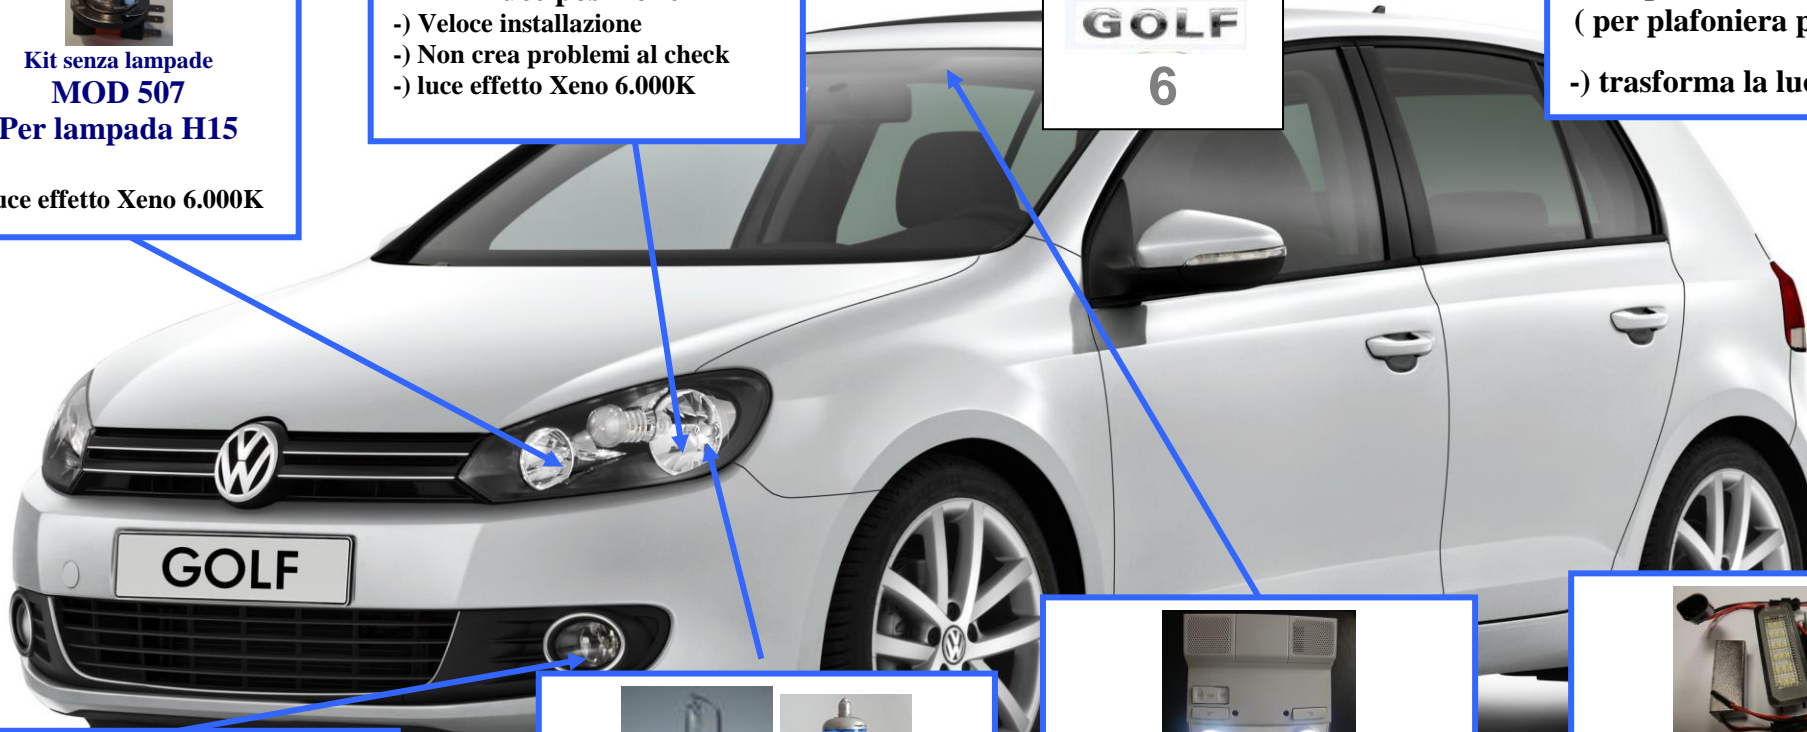

Kit senza lampade
MOD 507
Per lampada H15

-) luce effetto Xenon 6.000K

MOD 112

luce posizione

-) Veloce installazione
-) Non crea problemi al check
-) luce effetto Xenon 6.000K

GOLF

6

MOD 12401

Kit per luce interna a led
(per plafoniera posteriore)

-) trasforma la luce a 6000K

Fanale Fendinebbia

Lampada HB4 a scelta :

- MOD 130 - Super White
- MOD 133 - Crystal Cromo

Lampada H7

- MOD 4003 - H.I.R.
- MOD 21 - Super White
- MOD 37 - Blue Laser
- MOD 96 - Crystal Cromo
- MOD 176 - UltraX + 100
- MOD 207 - ATON
- 21100 Kit Xenon Philips