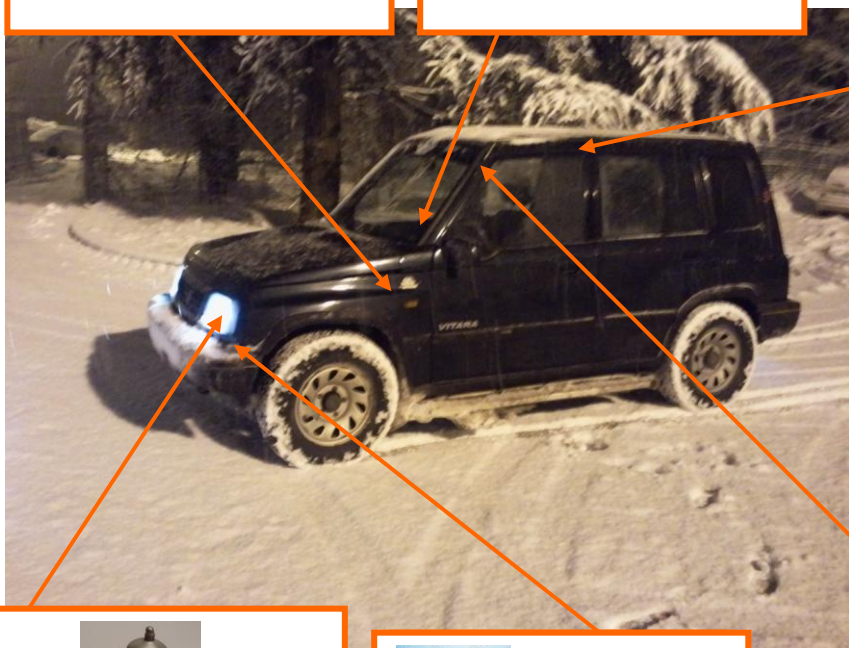

MOD 150

Lampade Led H6
Colore Bianco

MOD 99

Lampade Led T10
Colore Bianco
Per cruscotto

MOD 1202

Piastrina a led
per plafoniera posteriore
Luxury Led Interiors

- -) 24 smd con resistor
- -) luce effetto Xenon 6.000K
- -) non crea fluorescenza

Lampada H4
a scelta :

- MOD 19 Super White
- MOD 4042 Aton
- MOD 36 Blue Laser
- MOD 95 Crystal cromo
- MOD 175 Ultra X + 100%

Led posizione
a scelta

- MOD 988
- MOD 99
- MOD 78
- MOD 146
- -) luce effetto Xenon

Led Plafoniera
anteriore

MOD 70

- -) luce effetto Xenon

MOD 982

Led canbus per luce
retromarcia

- -) 44 smd su un lato
- -) luce effetto Xenon 6.000K

MOD 988

Led per luce targa

- -) Veloce installazione
- -) luce effetto Xenon 6.000K