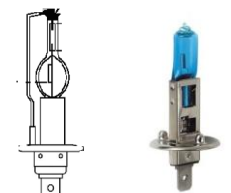

Lampada H1

- MOD 4001 - H.I.R.
- MOD 18 - Super White
- MOD 35 - Blue Laser
- MOD 135 - Crvstal Cromo